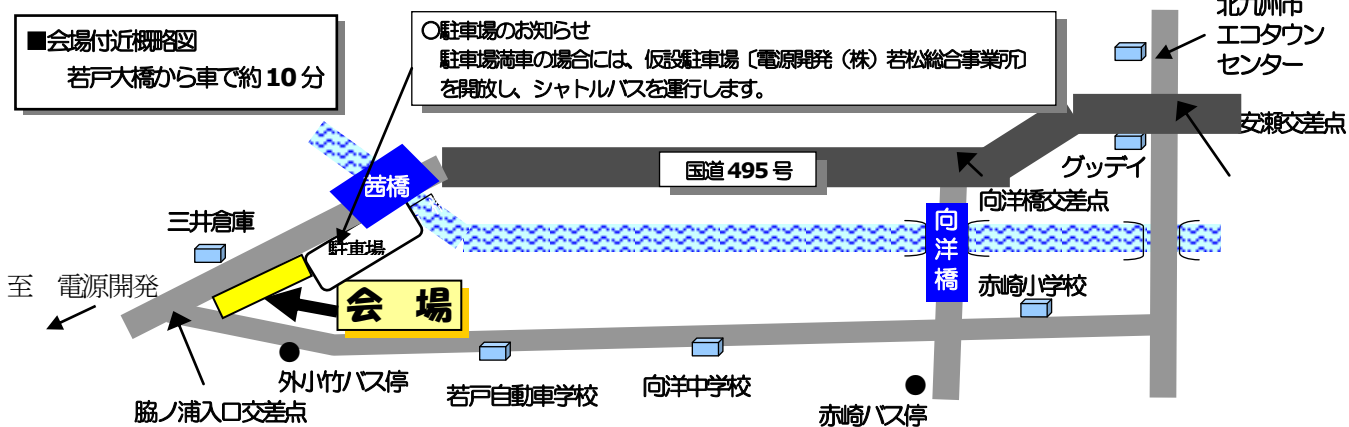

H19.3.18 植樹会風景

今年も、どんぐり苗(シイ・カシ)など
10,000本(400m区間)
を植えます。

多くの皆様の参加を
お待ちしております

- 日時** 平成20年3月22日(土) 9:00 受付 9:30 開始—12:00 終了 小雨決行(大雨時は翌日3月23日に順延)
- 場所** 若松区コスモス街道 茜橋付近(地図参照)
- 参加費** 無料 植樹後にぜんざいを用意しています。
- 携行品** スコップ、作業できる服装、軍手、水筒、タオル

シャトルバス運行(無料)

8:00	8:02	8:10	8:16	8:23	8:25	8:26	8:29	8:31	8:36	8:46
二島郵便局前	→ 第一二島	→ 用勺	→ 宮丸	→ 大橋通り	→ ウィングプラザ	→ 若松区役所	→ 若松渡場	→ 本町三丁目	→ 栄盛川	→ 会場

*植樹会終了後、会場から上記の逆コースでシャトルバスを運行します。

【主催】 鳥がさえずる緑の回廊植樹会実行委員会
〔響みどりの会/北九州ビ・ホープ・ネットワーク研究会/
若松秋桜会/若松区自治総連合会/〕